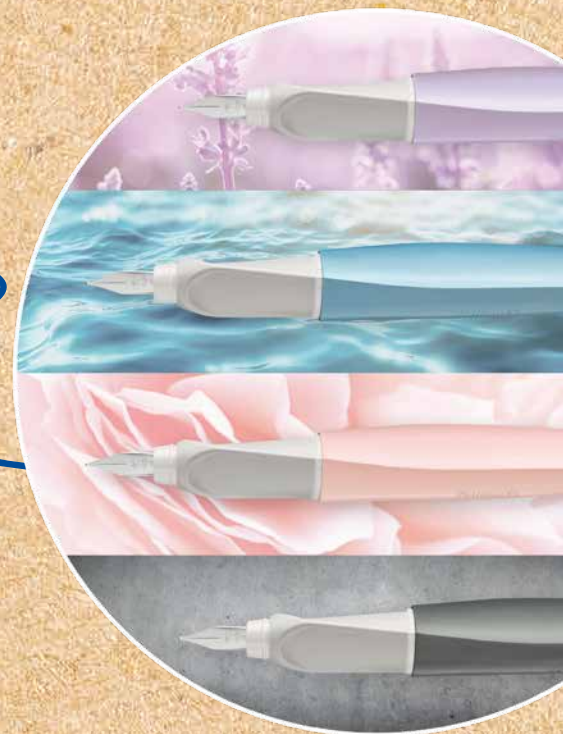

Pelikan

Twist® eco

Lieferbar
ab Januar
2023

NEU

Liegt durch die **ergonomische Form** perfekt in der Hand

Trendig gedrehter
Look

Stabile Edelfeder mit
Iridiumkorn und Pelikan-Logo-
prägung in Stärke M

Alle Kunststoffteile
bestehen zu mindestens
78% aus **POST-Consumer
Recyclingmaterial**

4 matte, natürliche
Trendfarben

Jedes Produkt ist ein Unikat –
Materialbedingt zarte
Marmorierung

Nachhaltige Verpackungs-
materialien: **FSC Karton &
Recyclingkunststoff**

Made

in Germany

www.pelikan.com